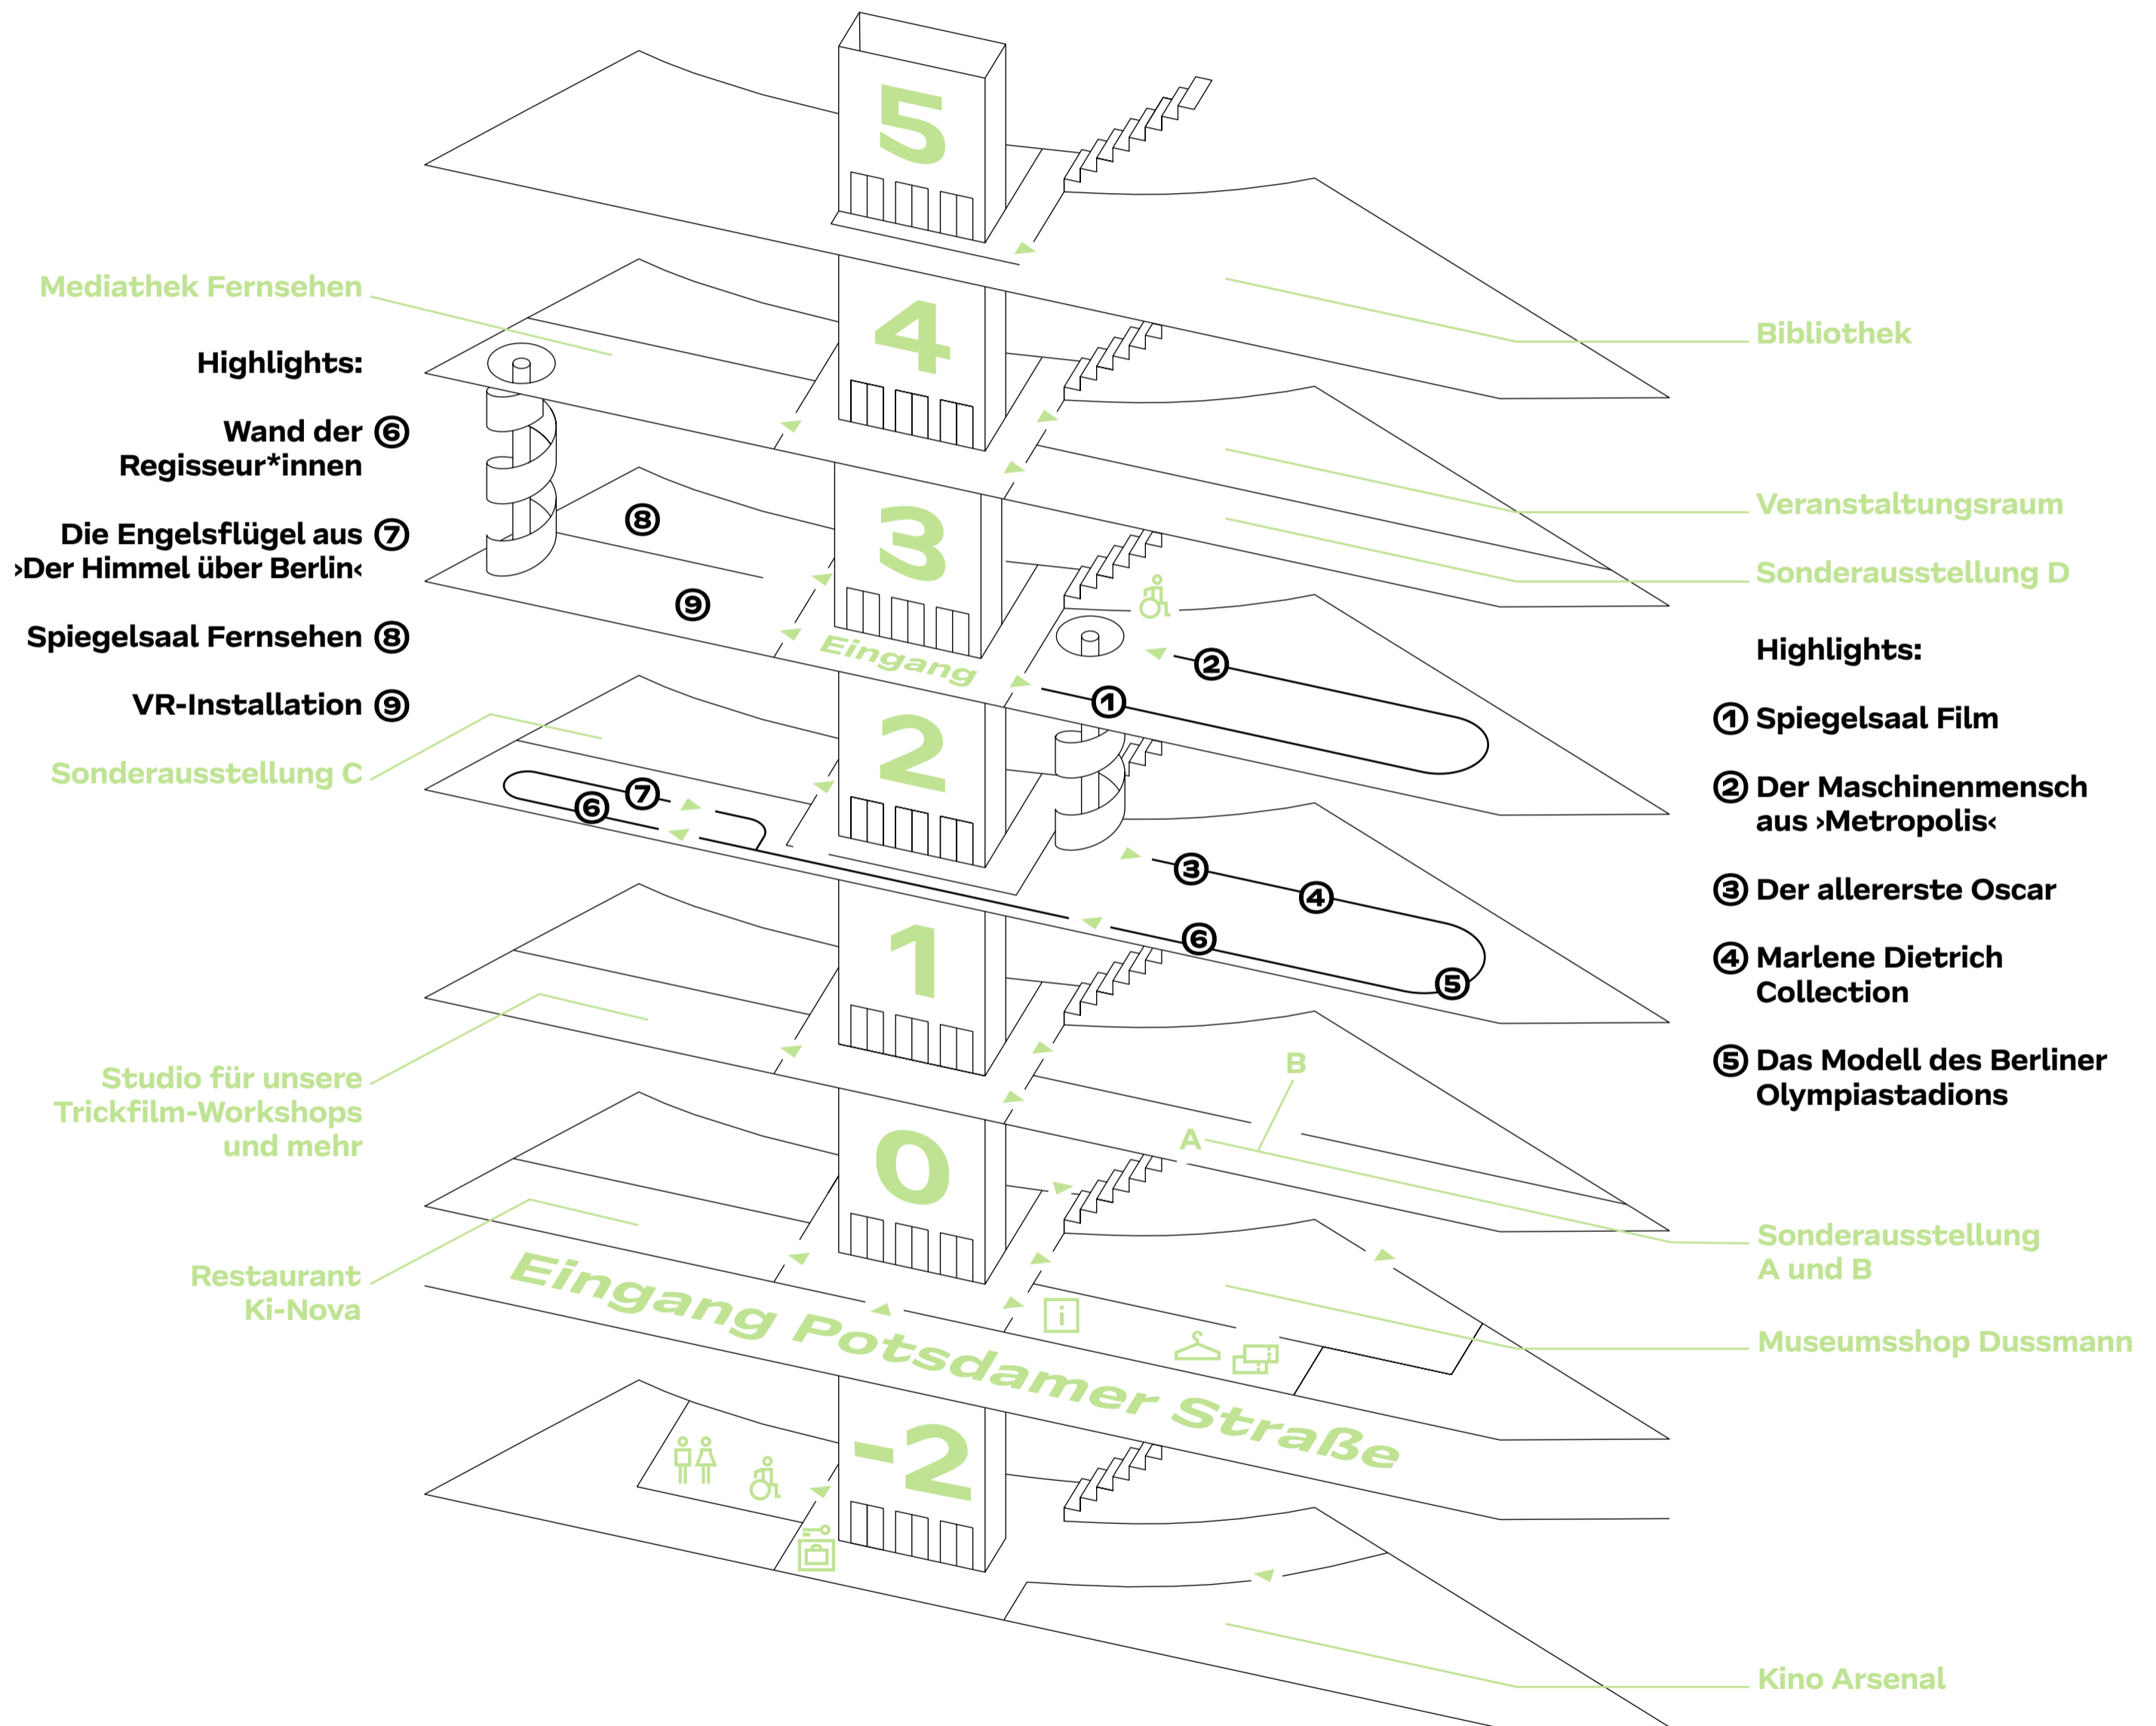

Etagenplan

Das Haus auf einen Blick. So finden Sie sich schnell zurecht. Mit Highlights aus der ständigen Ausstellung.

Design: Fünfzehn
Die Deutsche Kinemathek
wird gefördert von

Klimaneutral
Druckprodukt
ClimatePartner.com/1728-2209-104

i Info

👉 Garderobe

🚻 WC

🎫 Tickets

🗑️ Schließfächer

♿ Barrierefreies WC